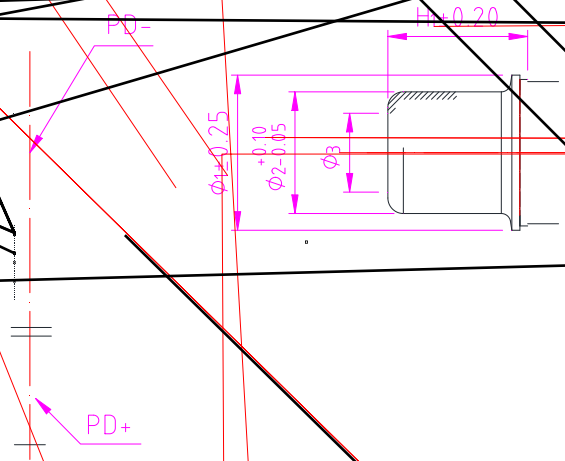

件号: _____ : _ : _____ 共_