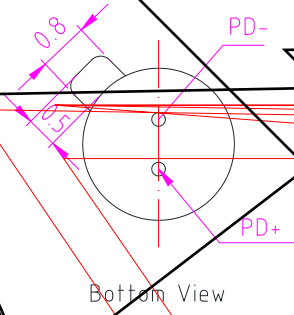

件号: _____ : _ : _____ 共_