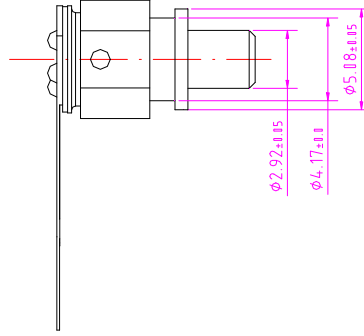

**10Gb ROSA-LC**

**Feature :**

**Accuracy :**

**Specification :**

**Aberration Matrix**

	( )	--	1.	
		--		
		- 0		
		- 0	100	
	--	--	2 0	
	--	--	10	

**Specification (T=25 C, reference)**

		--	.0	.	.	
		.	--	--		
		.	1100	--	1 00	
		.	--	--	100	
		.	1	--	--	
		10. 12 , 1, 1 10 , , 10 -12	--	--	-1	
		1 10	--	--	-1	

Mec a ca D e a d P A g e :

2408

---

S a e e

---

C ac I f a :

---

---