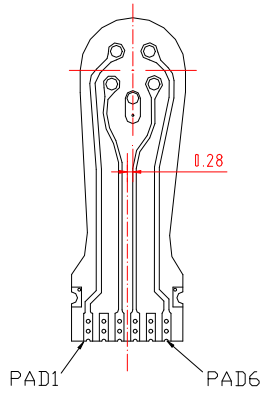

**10Gb ROSA-LC**

**Feature :**

**Accuracy :**

**Specification :**

**Aberration Matrix**

	( )	--	1.	
		--		
		- 0		
		- 0	100	
	--	--	2 0	
	--	--	10	

**Specification (T=25 C, reference)**

		--	.0	.	.	
		.	--	--		
		.	1100	--	1 00	
		.	--	--	100	
		.	1	--	--	
		10. 12 , 1, 1 10 , , 10 -12	--	--	-1	
		1 10	--	--	-1	

Mec a ca D e a d P A g e :

2408

---

S a e e

---

C ac I f a :

---

---