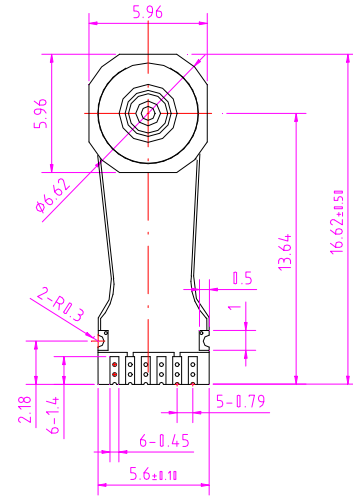

**10Gb ROSA-LC**

**Feature :**

**Accuracy :**

**Specification :**

**Aberration Matrix**

	( )	--	1.	
		--		
		- 0		
		- 0	100	
	--	--	2 0	
	--	--	10	

**Specification (T=25 C, reference)**

		--	.0	.	.	
		.	--	--		
		.	1100	--	1 00	
		.	--	--	100	
		.	1	--	--	
		10. 12 , 1, 1 10 , , 10 -12	--	--	-1	
		1 10	--	--	-1	

Mec a ca D e a d P A g e :

2408

---

S a e e

---

C ac I f a :

---

---